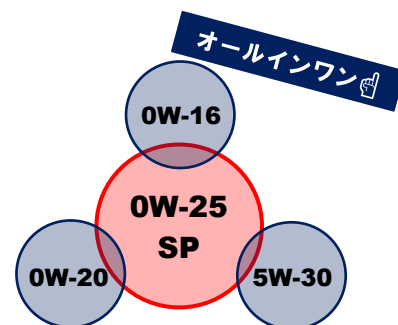

< 仕 様 >

粘度	規格
0W-25	SP

LSPI抑制性能

スラッジ抑制性能

チェーンウェア性能(※)

推奨粘度チャート

※直噴エンジンに多くみられる、タイミングチェーン摩耗を抑制する性能のことです。

< 代表性状 >

試験項目	0W-25	
密度(15°C・g/cm ³)	0.8466	
引火点(°C)	234	
動粘度 (mm ² /s)	40°C	49.31
	100°C	9.410
粘度指数	178	
流動点(°C)	-42.5	
色(ASTM)	L2.5	
全塩基価(mgKOH/g)	7.54	

< 荷 姿 >

5 GALペール 100Lドラム 53 GALドラム
(5 GAL=18.9L 53 GAL=200L)
※100Lドラムは受注生産対応となります。