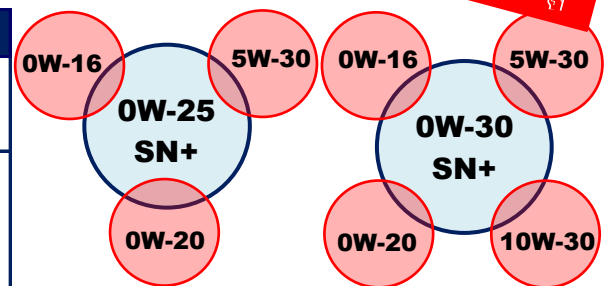

## シン グラウド

< 特 長 >

「シングラウド**SN PLUS**マルチタイプ」は、全合成ベースオイルを使用したオリジナル配合の高性能・高潤滑エンジンオイルです。低粘度でありながら強い油膜を保持し、スラッジの発生を抑制します。

さらにSN PLUS規格の性能を満たしており、LSPI防止性能を有しています。また、初期段階の省燃費性能だけでなく、長期間の省燃費性能を兼ね備えたオイルです。省燃費性能を最大限に引き出し、ドライブフィーリングの向上を体感いただけます。低粘度オイル指定で過走行気味の車両に特におすすめです。

< 仕 様 >

粘度	規格・その他
<b>0W-25</b>	<b>SN PLUS</b> チェーンウェア性能 ※
<b>0W-30</b>	<b>SN PLUS</b> <b>JIS K2215陸用3種3号</b> チェーンウェア性能 ※

推奨粘度チャート

オールインワン

※直噴エンジンに多くみられる、タイミングチェーン摩耗を抑制する性能のことです。

< 代表性状 >

試験項目	0W-25	0W-30	
密度(15°C・g/cm <sup>3</sup> )	0.8480	0.8470	
引火点(°C)	236	224	
動粘度(mm <sup>2</sup> /s)	40°C	49.91	55.17
	100°C	9.350	10.23
粘度指数	173	176	
流動点(°C)	-42.5	-45.0	
色(ASTM)	L3.0	L3.0	
全塩基価(mgKOH/g)	7.38	7.36	