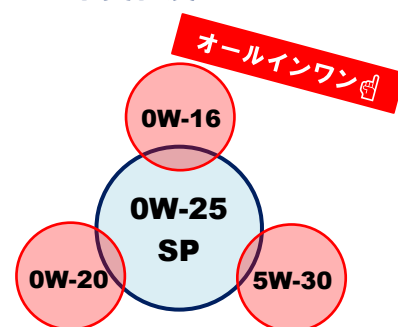

< 仕 様 >

粘度	規格
<b>0W-25</b>	<b>SP</b>

**LSPI抑制性能**

**スラッジ抑制性能**

**チェーンウェア性能(※)**

**推奨粘度チャート**

※直噴エンジンに多くみられる、タイミングチェーン摩耗を抑制する性能のことです。

< 代表性状 >

試験項目	0W-25	
密度(15°C・g/cm <sup>3</sup> )	0.8464	
引火点(°C)	230	
動粘度 (mm <sup>2</sup> /s)	40°C	49.22
	100°C	9.400
粘度指数	178	
流動点(°C)	-42.5	
色(ASTM)	L2.5	
全塩基価(mgKOH/g)	7.51	

< 荷 姿 >

20Lペール 100Lドラム 200Lドラム

※100Lドラムは受注生産対応となります。