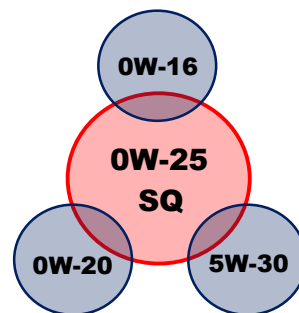

< 仕 様 >

粘度	規格
0W-25	SQ JIS K2215 3種3号

LSPI抑制性能

スラッジ抑制性能

チェーンウェア性能(※)

推奨粘度チャート

オールインワン[®]

※直噴エンジンに多くみられる、タイミングチェーン摩耗を抑制する性能のことです。

< 代表性状 >

試験項目	0W-25	
密度(15°C・g/cm ³)	0.8457	
引火点(°C)	236	
動粘度 (mm ² /s)	40°C	51.30
	100°C	9.472
粘度指数	171	
流動点(°C)	-32.5	
色(ASTM)	L2.5	
塩基価(mgKOH/g)	6.91	

< 荷 姿 >

5 GAL ペール 53 GAL ドラム
(5 GAL = 18.9 L 53 GAL = 200 L)